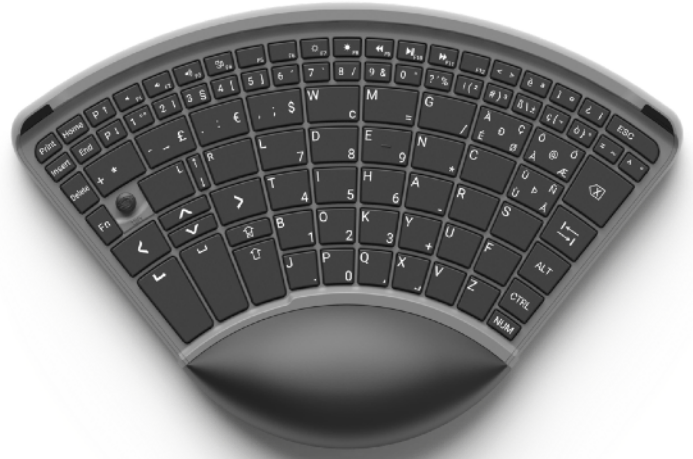

Back

Arbeitstemperatur

0 °C bis 40 °C

Anschluss

USB-C

Systemvoraussetzungen

USB Anschluss

Abmessungen Produkt

ca. 270 x 170 x 17 mm

© Drory Handels GmbH • Annenhofstrasse 68 • 3032 Eichgraben • Austria
Tel +43 (0) 277320140 • www.tipykeyboard.com • 2020-09

Irrtum, technische Änderungen und Liefermöglichkeiten vorbehalten. Technische Angaben beziehen sich nur auf die Spezifikation der Produkte. Eigenschaften werden damit nicht zugesichert.