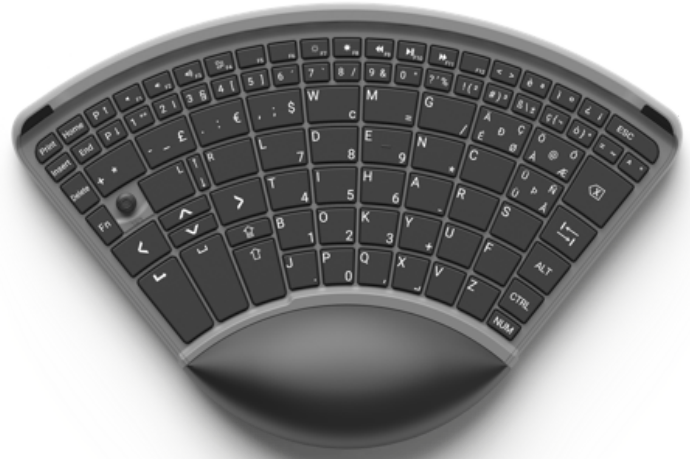

Back

Arbeitstemperatur

0 °C bis 40 °C

Anschluss

USB-C

Systemvoraussetzungen

USB Anschluss

Abmessungen Produkt

ca. 270 x 170 x 17 mm

© TiPY GmbH • Annenhofstrasse 68 • 3032 Eichgraben • Austria • www.tipykeyboard.com • 2020-09

Irrtum, technische Änderungen und Liefermöglichkeiten vorbehalten. Technische Angaben beziehen sich nur auf die Spezifikation der Produkte. Eigenschaften werden damit nicht zugesichert.