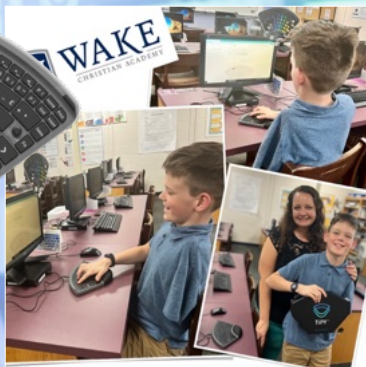

TIPY

www.TIPYkeyboard.com

**Hilfsmittelnummer
16.99.04.0004**

TiPY – Die EinhandTastatur für mehr Selbstständigkeit

Die TiPY EinhandTastatur wurde speziell entwickelt, um Menschen mit eingeschränkter Hand- oder Armfunktion eine umfassende und effiziente Computernutzung zu ermöglichen. Sie dient als Hilfsmittel, um Barrieren im digitalen Alltag zu überwinden und eine aktive Teilhabe an Beruf, Bildung, Kommunikation und Gaming zu ermöglichen.

Funktion & Vorteile:

TiPY ermöglicht eine komplette Bedienung von Computern und digitalen Geräten mit nur einer Hand. Die Nutzer können Texte schreiben, Programme steuern, Tabellen bearbeiten und die integrierte Maus präzise bedienen. Durch das ergonomische Design und die innovative Tastenbelegung lässt sich die Tastatur sowohl mit der linken als auch mit der rechten Hand effizient nutzen.