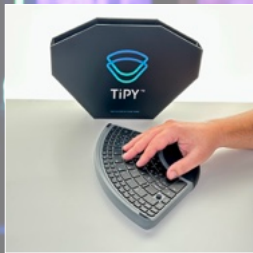

TIPY

www.TIPYkeyboard.com

**Hilfsmittelnummer
16.99.04.0004**

TiPY – Die EinhandTastatur für mehr Selbstständigkeit

Die TiPY EinhandTastatur wurde speziell entwickelt, um Menschen mit eingeschränkter Hand- oder Armfunktion eine umfassende und effiziente Computernutzung zu ermöglichen. Sie dient als Hilfsmittel, um Barrieren im digitalen Alltag zu überwinden und eine aktive Teilhabe an Beruf, Bildung, Kommunikation und Gaming zu ermöglichen.

Funktion & Vorteile:

TiPY ermöglicht eine komplette Bedienung von Computern und digitalen Geräten mit nur einer Hand. Die Nutzer können Texte schreiben, Programme steuern, Tabellen bearbeiten und die integrierte Maus präzise bedienen. Durch das ergonomische Design und die innovative Tastenbelegung lässt sich die Tastatur sowohl mit der linken als auch mit der rechten Hand effizient nutzen.